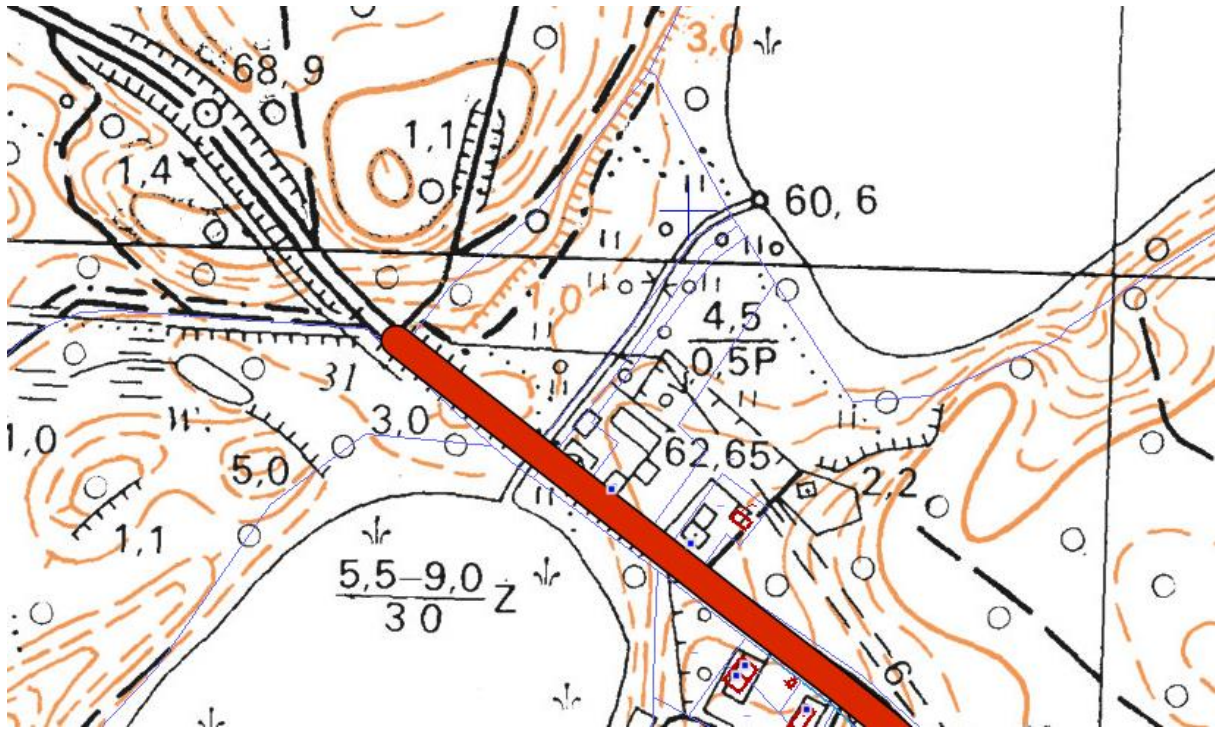

CZARNOGÓRZ - wzgórze, wzniesienie

Współrzędne geograficzne (szerokość 51°51'43" długość 16° 14'55")

DOJEZIORNA STRUGA - rów

Współrzędne geograficzne (szerokość 51°52'36" długość 16° 13'53")

KONRADOWSKIE ŁAKI - łąki

Współrzędne geograficzne (szerokość 51°52'36" długość 16° 13'53")

LEŚNA DROGA - droga

Współrzędne geograficzne (szerokość 51°52'29" długość 16° 18'51")

LGINKO

JEZIORO LGIŃSKO (LGIŃ MAŁY I LGIŃ DUŻY)

Współrzędne geograficzne *Lgiń Mały* (szerokość 51°52'13" długość 16° 13'39")

Współrzędne geograficzne *Lgiń Duży* (szerokość 51°52'58" długość 16° 14'27")

LGIŃSKI LAS - las

Współrzędne geograficzne (szerokość 51°53'18" długość 16° 17'07")

LGIŃSKIE GÓRY - wznórze, wzniesienie

Współrzędne geograficzne (szerokość 51°51'23" długość 16° 13'49")

Współrzędne geograficzne (szerokość 51°47'49" długość 16° 10'11")