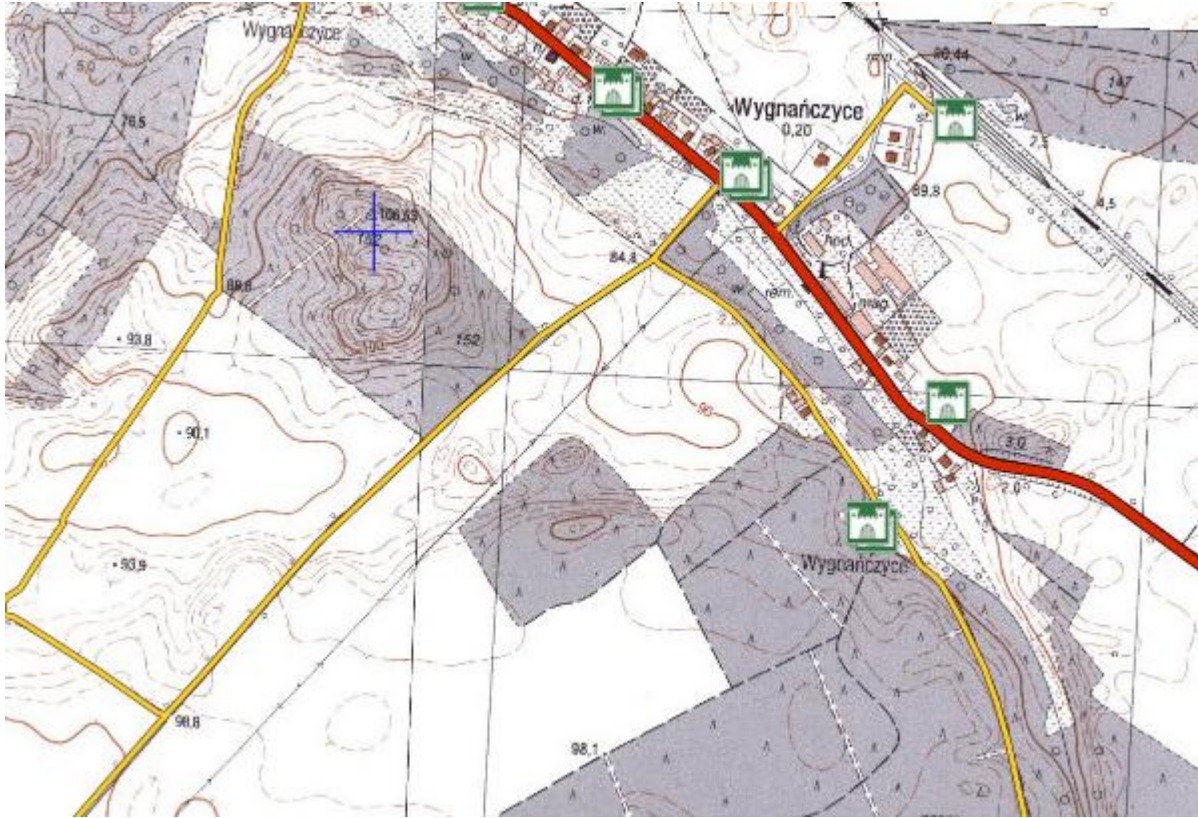

Współrzędne geograficzne (szerokość 51°52'36" długość 16° 13'53")

LEŚNA DROGA - droga

Współrzędne geograficzne (szerokość 51°52'29" długość 16° 18'51")

LGINKO

JEZIORO LGIŃSKO (LGIŃ MAŁY I LGIŃ DUŻY)

Współrzędne geograficzne *Lgiń Mały* (szerokość 51°52'13" długość 16° 13'39")

Współrzędne geograficzne *Lgiń Duży* (szerokość 51°52'58" długość 16° 14'27")

LGIŃSKI LAS - las

Współrzędne geograficzne (szerokość 51°53'18" długość 16° 17'07")

LGIŃSKIE GÓRY - wznórze, wzniesienie

Współrzędne geograficzne (szerokość 51°51'23" długość 16° 13'49")

OSOWOSIĘŃSKI LAS – las

Współrzędne geograficzne (szerokość 51°51'55" długość 16° 19'02")

WINNOGÓRA – wzgórze, wzniesienie

Współrzędne geograficzne (szerokość 51°49'47" długość 16° 11'04")

ŁYSIŃSKA GÓRA – wzgórze, wzniesienie

Współrzędne geograficzne (szerokość 51°47'49" długość 16° 10'11")