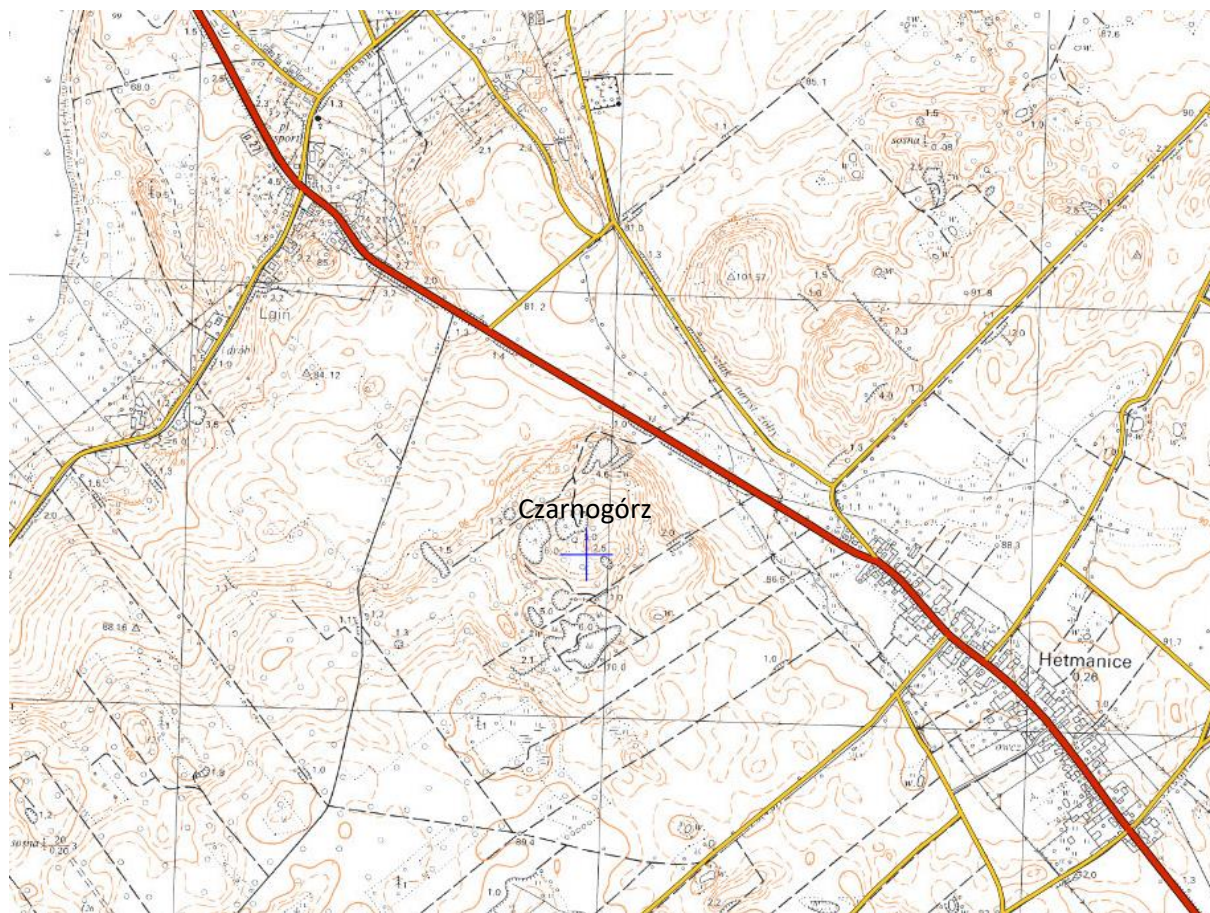

CZARNOGÓRZ - wzgórze, wzniesienie

Współrzędne geograficzne (szerokość 51°51'43" długość 16° 14'55")

DOJEZIORNA STRUGA - rów

Współrzędne geograficzne (szerokość 51°52'36" długość 16° 13'53")

KONRADOWSKIE ŁAKI - łąki

Współrzędne geograficzne (szerokość 51°52'36" długość 16° 13'53")

LEŚNA DROGA - droga

Współrzędne geograficzne (szerokość 51°52'29" długość 16° 18'51")

LGINKO

JEZIORO LGIŃSKO (LGIŃ MAŁY I LGIŃ DUŻY)

Współrzędne geograficzne *Lgiń Mały* (szerokość 51°52'13" długość 16° 13'39")

Współrzędne geograficzne *Lgiń Duży* (szerokość 51°52'58" długość 16° 14'27")

LGIŃSKI LAS - las

Współrzędne geograficzne (szerokość 51°53'18" długość 16° 17'07")

LGIŃSKIE GÓRY - wznórze, wzniesienie

Współrzędne geograficzne (szerokość 51°51'23" długość 16° 13'49")

Współrzędne geograficzne (szerokość 51°47'49" długość 16° 10'11")