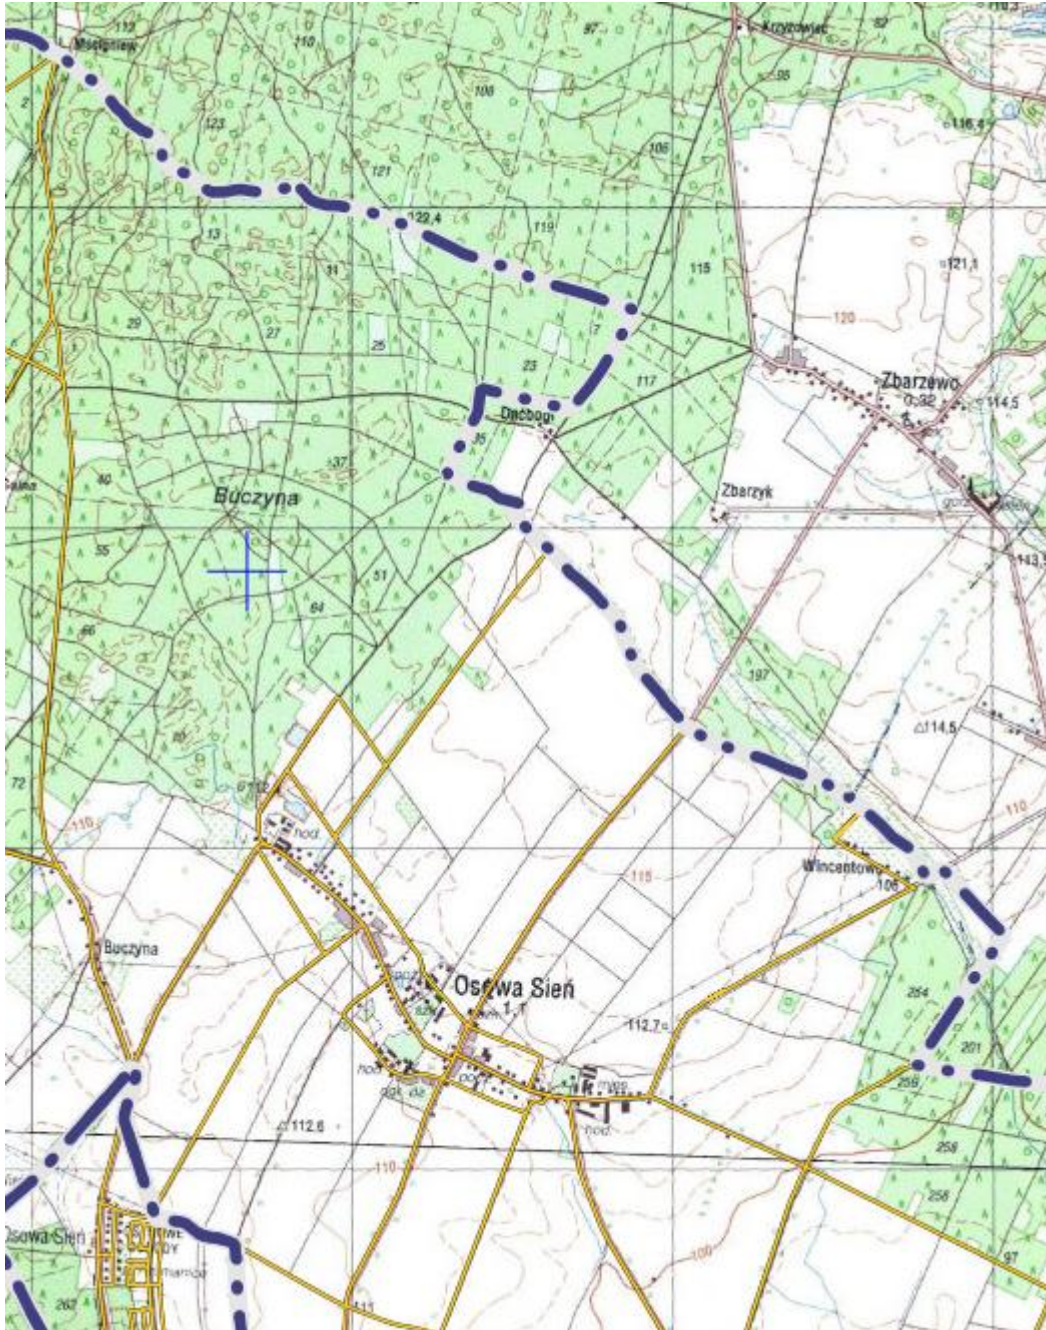

Współrzędne geograficzne (szerokość 51°52'36" długość 16° 13'53")

LEŚNA DROGA - droga

Współrzędne geograficzne (szerokość 51°52'29" długość 16° 18'51")

LGINKO

JEZIORO LGIŃSKO (LGIŃ MAŁY I LGIŃ DUŻY)

Współrzędne geograficzne *Lgiń Mały* (szerokość 51°52'13" długość 16° 13'39")

Współrzędne geograficzne *Lgiń Duży* (szerokość 51°52'58" długość 16° 14'27")

LGIŃSKI LAS - las

Współrzędne geograficzne (szerokość 51°53'18" długość 16° 17'07")

LGIŃSKIE GÓRY - wznórze, wzniesienie

Współrzędne geograficzne (szerokość 51°51'23" długość 16° 13'49")

OSOWOSIĘŃSKI LAS – las

Współrzędne geograficzne (szerokość 51°51'55" długość 16° 19'02")

WINNOGÓRA – wzgórze, wzniesienie

Współrzędne geograficzne (szerokość 51°49'47" długość 16° 11'04")

ŁYSIŃSKA GÓRA – wzgórze, wzniesienie

Współrzędne geograficzne (szerokość 51°47'49" długość 16° 10'11")