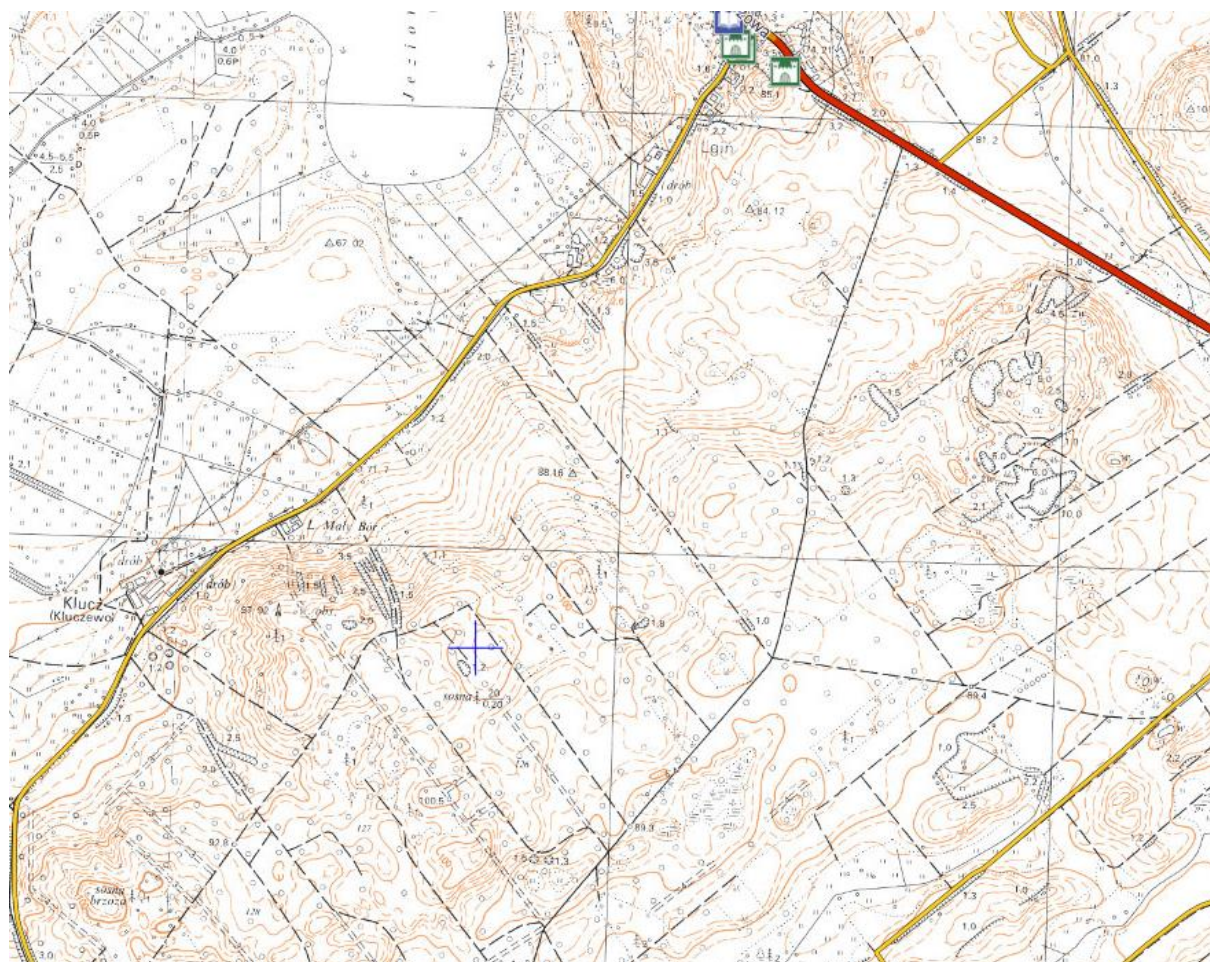

Współrzędne geograficzne (szerokość 51°52'36" długość 16° 13'53")

LEŚNA DROGA - droga

Współrzędne geograficzne (szerokość 51°52'29" długość 16° 18'51")

LGINKO

JEZIORO LGIŃSKO (LGIŃ MAŁY I LGIŃ DUŻY)

Współrzędne geograficzne *Lgiń Mały* (szerokość 51°52'13" długość 16° 13'39")

Współrzędne geograficzne *Lgiń Duży* (szerokość 51°52'58" długość 16° 14'27")

LGIŃSKI LAS - las

Współrzędne geograficzne (szerokość 51°53'18" długość 16° 17'07")

LGIŃSKIE GÓRY - wznórze, wzniesienie

Współrzędne geograficzne (szerokość 51°51'23" długość 16° 13'49")

OSOWOSIĘŃSKI LAS – las

Współrzędne geograficzne (szerokość 51°51'55" długość 16° 19'02")

WINNOGÓRA – wzgórze, wzniesienie

Współrzędne geograficzne (szerokość 51°49'47" długość 16° 11'04")

ŁYSIŃSKA GÓRA – wzgórze, wzniesienie

Współrzędne geograficzne (szerokość 51°47'49" długość 16° 10'11")